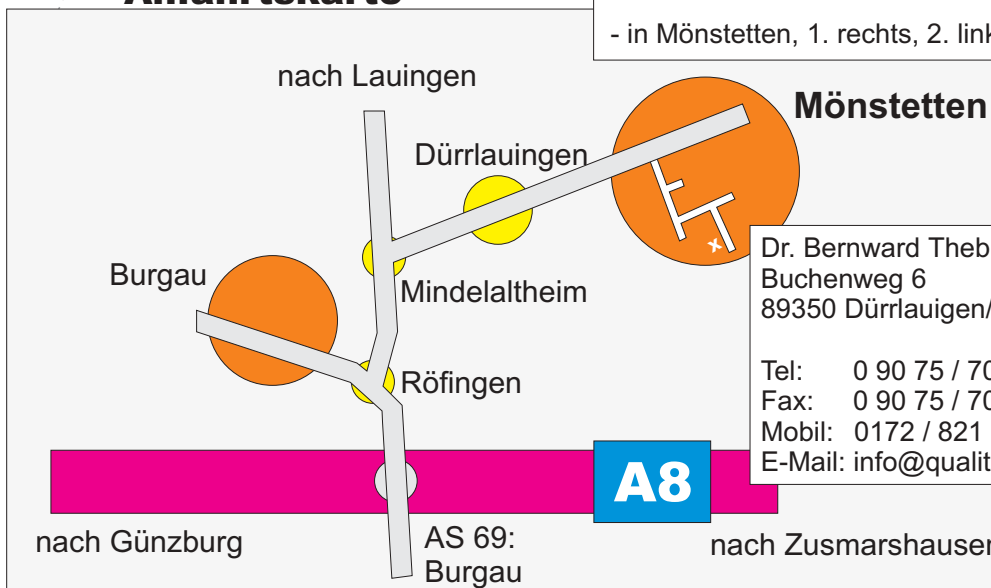

Übersicht / Einzugsgebiet

Anfahrtsbeschreibung:

- Autobahn A8, Ausfahrt Burgau
- dann Richtung Burgau / Lauingen
- in Röfingen rechts nach Lauingen / Dürrlauingen
- in Mindelaltheim 1. rechts nach Dürrlauingen
- immer gerade aus
- in Mönstetten, 1. rechts, 2. links, 1. rechts

Anfahrtskarte

Mönstetten

Dr. Bernward Thebrath
 Buchenweg 6
 89350 Dürrlauingen/Mönstetten
 Tel: 0 90 75 / 70 20 444
 Fax: 0 90 75 / 70 20 440
 Mobil: 0172 / 821 76 99
 E-Mail: info@qualitaet-und-umwelt.de