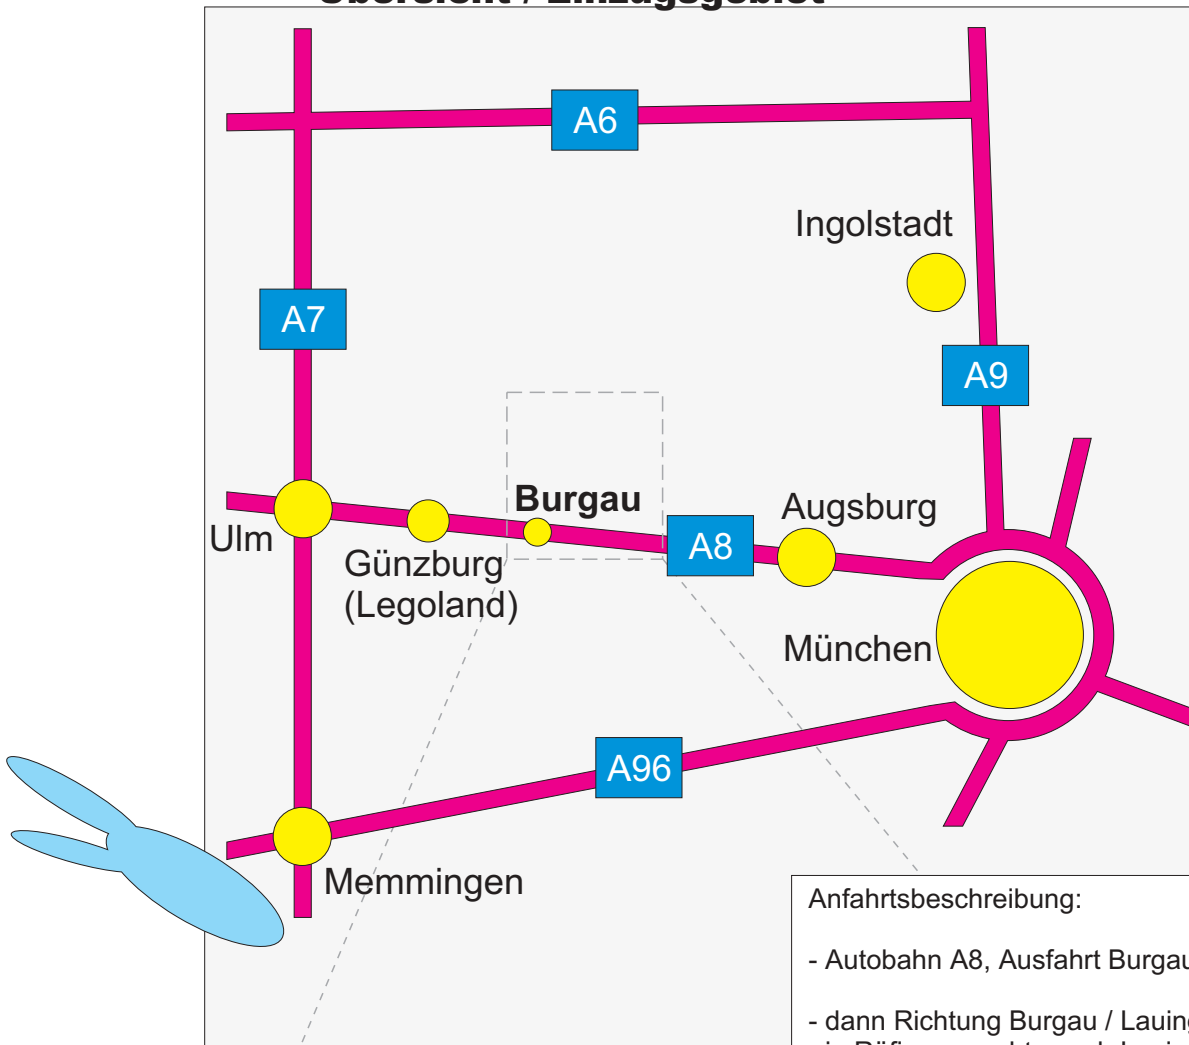

Übersicht / Einzugsgebiet

Anfahrtsbeschreibung:

- Autobahn A8, Ausfahrt Burgau
- dann Richtung Burgau / Lauingen
- in Röfingen rechts nach Lauingen / Dürrlauingen
- in Mindelaltheim 1. rechts nach Dürrlauingen
- immer gerade aus
- in Mönstetten, 1. rechts, 2. links, 1. rechts

Anfahrtskarte

Mönstetten

Dr. Bernward Thebrath
 Buchenweg 6
 89350 Dürrlauingen/Mönstetten
 Tel: 0 90 75 / 70 20 444
 Fax: 0 90 75 / 70 20 440
 Mobil: 0172 / 821 76 99
 E-Mail: info@qualitaet-und-umwelt.de